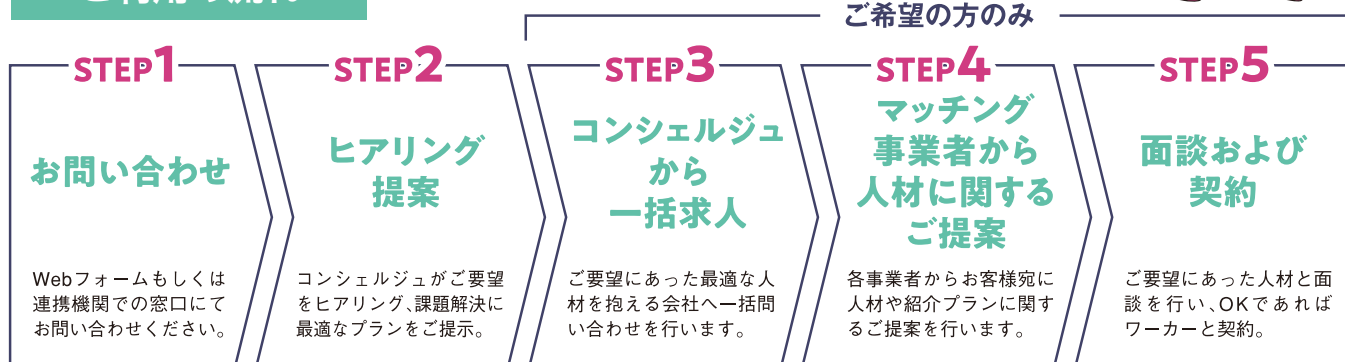

ご利用の流れ

※契約成約に際しては事業者規定による仲介手数料が発生する可能性があります。

相談&利用無料

まずは相談したい

詳しく知りたい

という方はこちら！

電話

050-3144-9217

【受付時間】平日10:00~17:00（担当：葛谷）

Web

<https://lp.freelance-jp.org/kyujin_station_kobe/>

求人ステーション 神戸